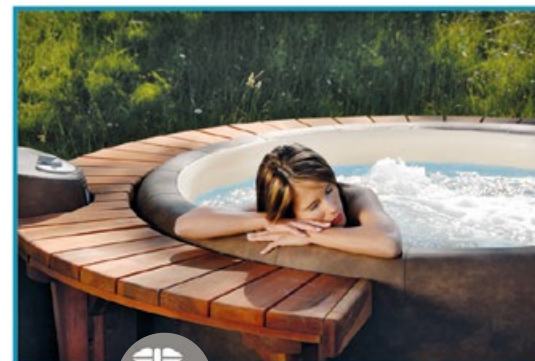

8 RAISONS DE CHOISIR SOFTUB®

PORTABLE

Légers, simples d'utilisation et d'installation, les spas Softub® se singularisent par leur mobilité. Les seuls vrais spas portables qui vous permettent de ne jamais être limité à un seul et unique emplacement. Pour l'alimenter, une prise de courant et un tuyau d'arrosage suffisent.

UNE EAU PURE

Via « l'Ozonateur », dispositif d'assainissement de l'eau, vous profitez d'un bassin propre à chaque utilisation. Le système de purification automatique à l'ozone offre un programme intensif et complémentaire.

SILENCIEUX

Grâce à sa technologie unique « Whisper », les spas Softub® s'illustrent parmi les spas les plus silencieux du marché. Vous pouvez ainsi vous détendre et vous relaxer en toute tranquillité.

ÉLÉGANT

Finitions aspect cuir, coloris contemporains, accessoires pratiques... Les spas Softub® offrent un design chic, résolument dans l'air du temps, s'adaptant à tous les styles d'intérieurs et d'extérieurs.

*Softub® développe une nouvelle vision du confort.
Élégance, qualité du massage, performance et mobilité...*

*Les maîtres-mots d'un espace « wellness »
qui vous est dédié au quotidien.*