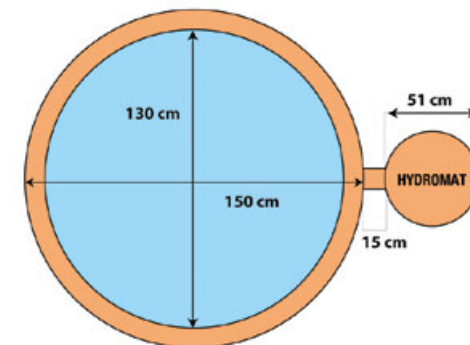

Produits d'entretien
(voir p 18)

Blue Connect
(voir p 21)

CARACTÉRISTIQUES TECHNIQUES:

Modèle :	140
Capacité :	1-2 personnes
Diamètre extérieur :	150 cm
Diamètre intérieur :	130 cm
Hauteur moteur / Hauteur cuve :	69 / 61 cm
Poids hydromate :	20 kg
Poids bassin :	23 kg
Couvercle thermique :	9 kg
Poids total rempli :	655 kg
Éclairage intérieur :	LED couleurs
Capacité d'eau :	530 l
Siège élevé :	-
Nombre de jets :	4
Spécifications électriques nécessaires :	220V/240V – 50 Hz, 6A
Maximum consommation électrique :	1400 W