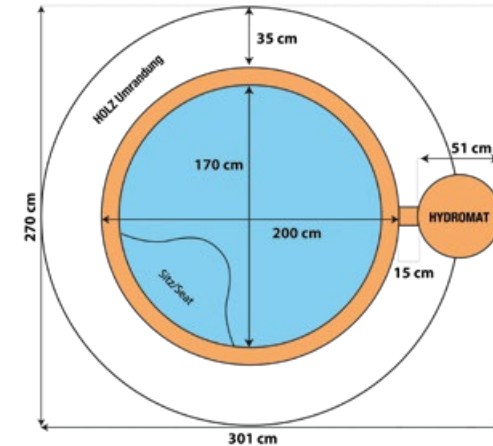

Produits d'entretien
(voir p 18)

Blue Connect
(voir p 21)

CARACTÉRISTIQUES TECHNIQUES

Modèle :	300
Capacité :	5-6 personnes
Diamètre extérieur :	200 cm
Diamètre intérieur :	170 cm
Hauteur moteur / Hauteur cuve :	69 / 69 cm
Poids hydromate :	20 kg
Poids bassin :	36 kg
Couvercle thermique :	14 kg
Poids total rempli :	1.245 kg
Éclairage intérieur :	LED couleurs
Capacité d'eau :	1.130 l
Siège élevé :	1
Nombre de jets :	7
Spécifications électriques nécessaires :	220v/240v – 50 hz, 6A.
Maximum consommation électrique :	1400 W