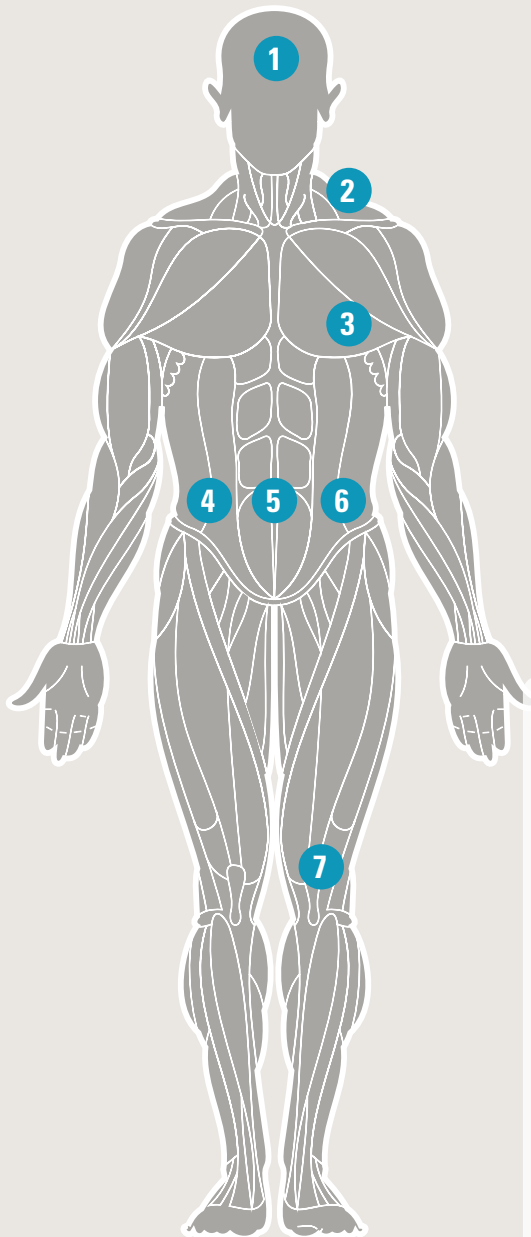

Placez votre Softub®

2. Mise en place

Toujours la simplicité en ligne de mire. Lorsque le bassin et l'Hydromate sont installés dans le lieu défini, les deux sections sont assemblées.

Connectez votre Softub®

3. Installation

Une simple prise de courant ordinaire et un tuyau d'arrosage suffisent. Il ne vous reste plus qu'à le recouvrir avec son couvercle thermique pour accélérer la montée de la température.

Préparez votre Softub®

You Tube Notre vidéo d'installation à l'adresse :
<https://youtu.be/QsK3hRx4k1k>

- 1 Relaxe, réduit les hormones de stress, améliore le sommeil et soulage les douleurs.
- 2 Relache les muscles du cou et des épaules, favorise la circulation et l'élasticité.
- 3 Facilite le travail cardiaque et renforce les muscles respiratoires, active le flux lymphatique, stimule le métabolisme.
- 4 Revigore, ralentit la tension, relaxe, supprime les douleurs de la colonne vertébrale, aux fesses et articulations pelviennes.
- 5 Stimule la circulation sanguine, désintoxique et régénère la peau.
- 6 Stimule le système immunitaire et le fonctionnement des organes (appareil digestif, vésicule, reins ...).
- 7 Relaxe, améliore les mouvements, renforce et enlève les douleurs aux articulations de la hanche, du genou et des chevilles, tendons ligaments et capsules articulaires.