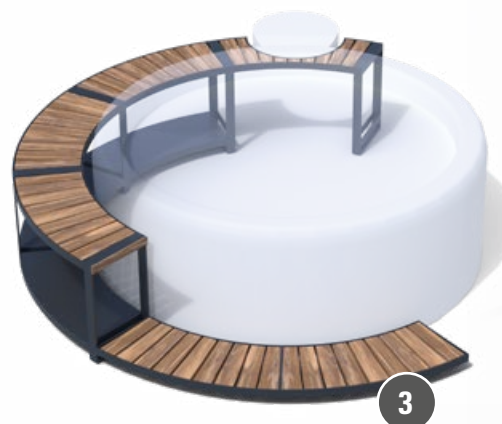

STEEL

1. MARCHE SEULE

Legend 220 695 €

Resort 300 et Portico 300
Crème / Anthracite 735 €

2. STEEL NEWPORT

Legend 220 1.690 €

Resort 300 et Portico 300
Crème / Anthracite 1.790 €

3. STEEL 5/8

Legend 220 2.590 €

Resort 300 et Portico 300
Crème / Anthracite 2.690 €

4. STEEL 8/8

Legend 220 3.890 €

Resort 300 et Portico 300
Crème / Anthracite 3.990 €

Composé d'acier et de bois, cet entourage est robuste et résistant. Prévu pour rester à l'extérieur il nécessitera peu d'entretien. Le bois utilisé a été coupé sous eau dans des réservoirs. Il habillera élégamment et ajoutera une touche moderne à votre spa Softub®.