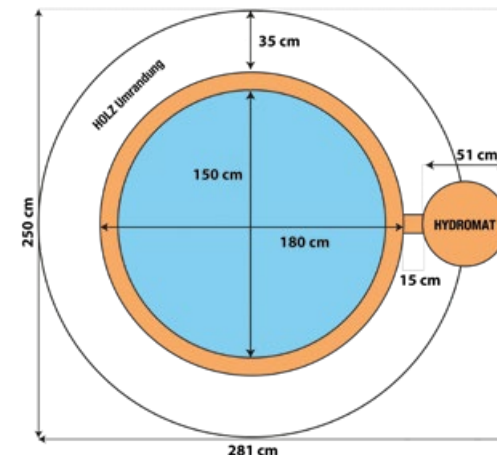

Produits d'entretien
(voir p 18)

Blue Connect
(voir p 21)

CARACTÉRISTIQUES TECHNIQUES:

Modèle :	220
Capacité :	3-4 personnes
Diamètre extérieur :	180 cm
Diamètre intérieur :	150 cm
Hauteur moteur / Hauteur cuve :	69 / 61 cm
Poids hydromate :	20 kg
Poids bassin :	32 kg
Couvercle thermique :	11 kg
Poids total rempli :	962 kg
Éclairage intérieur :	LED couleurs
Capacité d'eau :	830 l
Siège élevé :	-
Nombre de jets :	5
Spécifications électriques nécessaires :	220v/240v – 50 hz, 6A.
Maximum consommation électrique :	1400 W