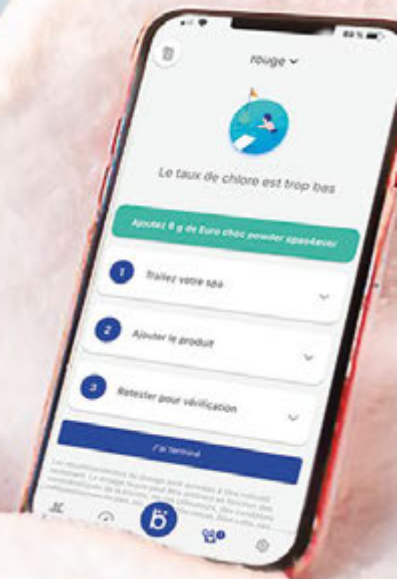

Nouveauté!

Chargez l'application Blue Connect sur votre téléphone et connectez le testeur que vous placez dans votre SOFTUB®. Le testeur vous envoie des informations sur la qualité de votre eau. Ce concept vous facilite la vie en vous aidant à traiter l'eau de votre SOFTUB®.

439^{EUR}

**BLUE CONNECT
PLUS SALT**

Available on the
App Store

GET IT ON
Google Play

Scan the QR code
to download the app.

1 à 16
**TOUS CES ARTICLES
 SONT
 DISPONIBLES SUR**

SCAN ME

SPAS4EVER