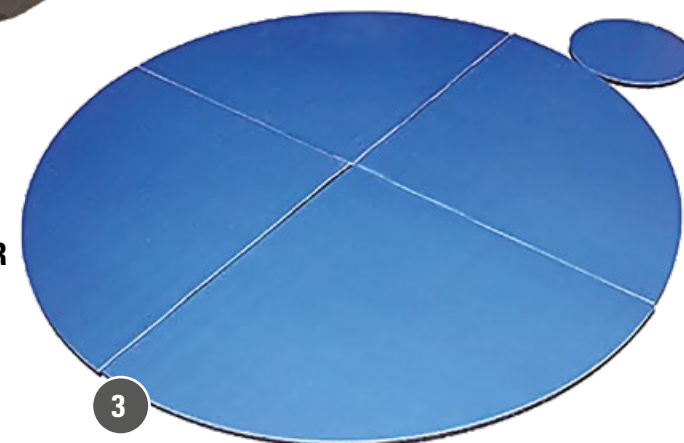

415^{EUR}

à.p.d. **329**^{EUR}