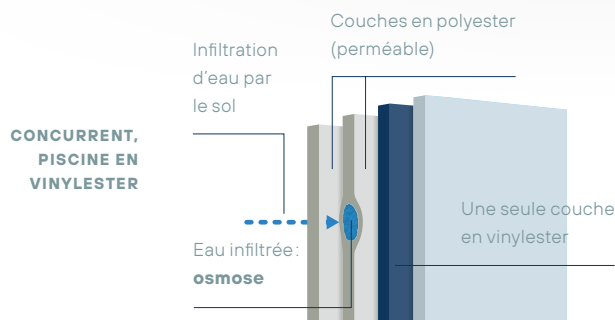

# Piscines monocoques haut de gamme en full vinylester

Grâce à leur formule unique utilisant du vinylester dans chaque couche en association avec une structure en nid d'abeille, LPW Pools offre une isolation maximale et une résistance à vie contre l'osmose.

## Piscine LPW Pools entièrement en vinylester

4 couches en vinylester epoxy offrant une **impermeabilité totale** Gelcoat

**Couche IsoFoam** en mousse isolante PU (en option)

Structure en nid d'abeille (15 mm) pour une **isolation** et une **solidité maximale**

### Facilité d'entretien

Parois lisses et coins arrondis facilitent le nettoyage. La paroi de séparation inclinée et le bac à volet ouvert garantissent une libre circulation de l'eau, évitant l'accumulation des saletés du quotidien.

### Esthétique et niveau d'eau élevé

Grâce à nos skimmers intégrés au mécanisme du volet, la ligne d'eau est toujours haute. Dans une piscine LPW Pools, il n'y a pas de skimmer inesthétique, visible et de surcroît peu pratique.