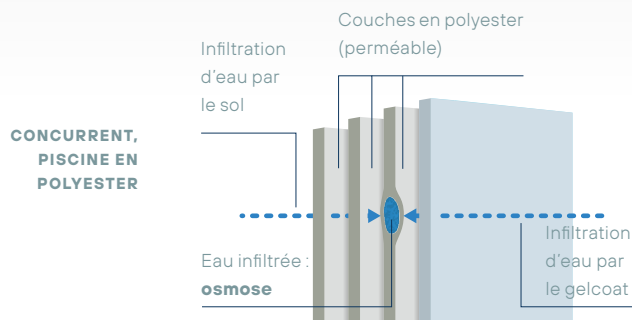

# Piscines monocoques haut de gamme en full vinylester

Grâce à leur formule unique utilisant du vinylester dans chaque couche en association avec une structure en nid d'abeille, LPW Pools offre une isolation maximale et une résistance à vie contre l'osmose.

## Piscine LPW Pools entièrement en vinylester

4 couches en vinylester epoxy offrant une **impermeabilité totale** Gelcoat

**Couche IsoFoam** en mousse isolante PU (en option)

Structure en nid d'abeille (15 mm) pour une **isolation** et une **solidité maximale**

### Facilité d'entretien

Parois lisses et coins arrondis facilitent le nettoyage. La paroi de séparation inclinée et le bac à volet ouvert garantissent une libre circulation de l'eau, évitant l'accumulation des saletés du quotidien.

### Esthétique et niveau d'eau élevé

Grâce à nos skimmers intégrés au mécanisme du volet, la ligne d'eau est toujours haute. Dans une piscine LPW Pools, il n'y a pas de skimmer inesthétique, visible et de surcroît peu pratique.