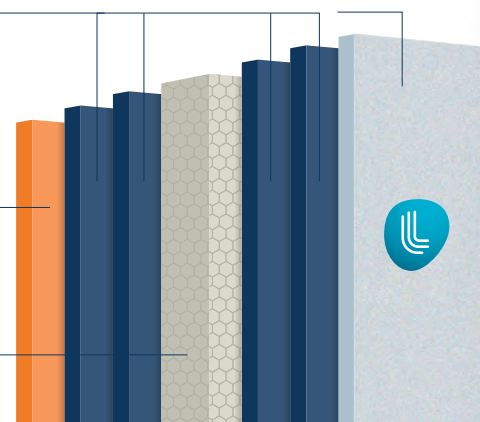

# Piscines monocoques haut de gamme en full vinylester

Grâce à leur formule unique utilisant du vinylester dans chaque couche en association avec une structure en nid d'abeille, LPW Pools offre une isolation maximale et une résistance à vie contre l'osmose.

## Piscine LPW Pools entièrement en vinylester

4 couches en vinylester epoxy offrant une **impermeabilité totale** Gelcoat

**Couche IsoFoam** en mousse isolante PU (en option)

Structure en nid d'abeille (15 mm) pour une **isolation** et une **solidité maximale**